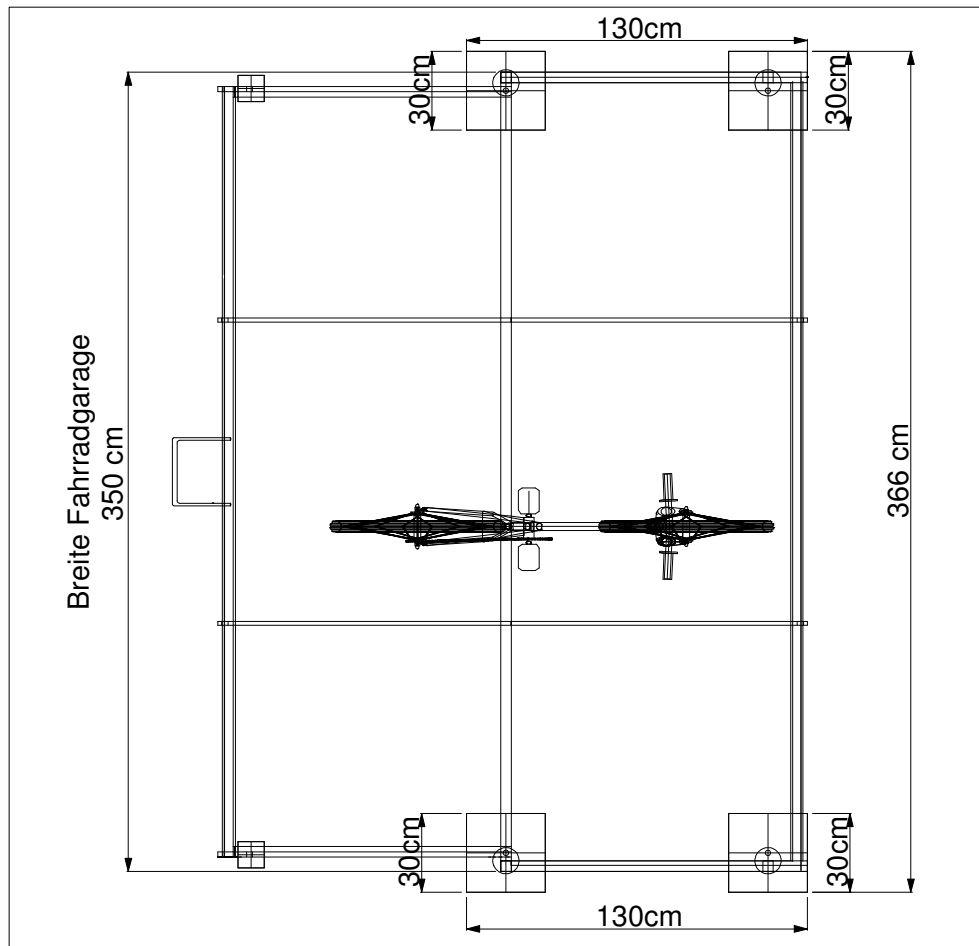

Variante I: unsichtbares Fundament

Fundament befindet sich direkt unter der Pflasterung. Zwischen Pflastersteinen oder Bodenplatten und Fundament befindet sich kein Schotter, Kies etc. Die Steine sind direkt auf dem Fundament verlegt (möglichst keine Kies- und Sandschichten zwischen Fundament und Pflaster). Fundamente sind optisch nicht sichtbar.

Die Fundamente sollten ca. eine Seitenlänge von 30 cm und eine Tiefe von 40 cm haben. Andere Befestigungswünsche bitte nur nach vorheriger Absprache. Elektrischer Strom muss bei der Montage gestellt werden. Arbeitszeit: ca. 1,5 bis 2,5 Stunden.